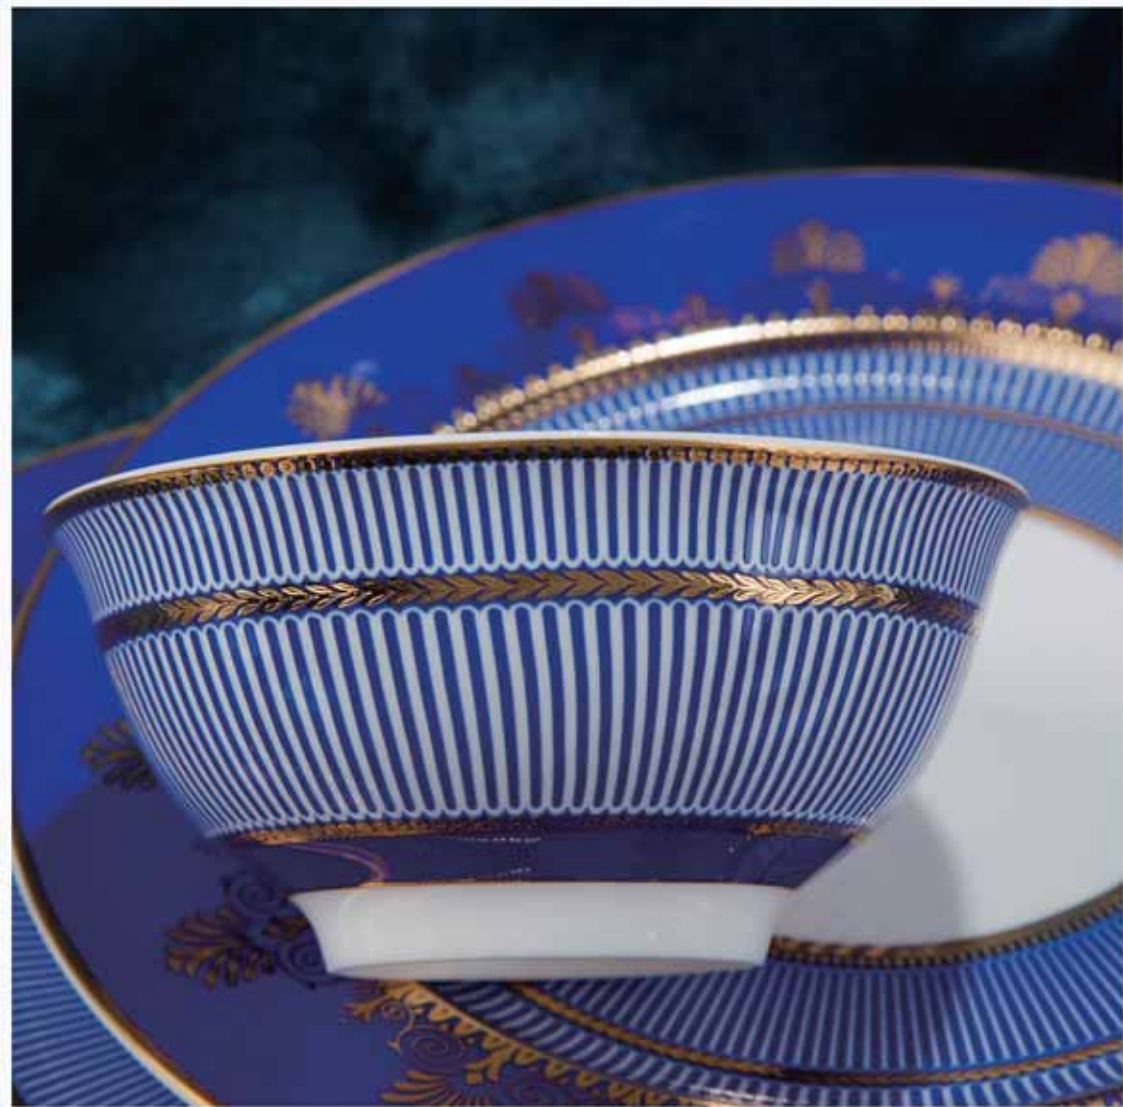

## Elsie

激滌金樞烟水寒，會駕飛輪撒波去

“Elsie” 是 1920 年代最流行的瓷碗之一，其設計靈感來自於當時的流行文化。碗身飾有精緻的金色條紋，展現出優雅與奢華的氣質。

陶瓷工藝  
1920 年代  
陶土行

Mediterranean Sea

海风吹散琉璃碧，云涛万顷俱浩荡

“海风吹散琉璃碧，云涛万顷俱浩荡”出自宋代诗人苏轼的《念奴娇·赤壁怀古》。

“海风吹散琉璃碧，云涛万顷俱浩荡”出自宋代诗人苏轼的《念奴娇·赤壁怀古》。